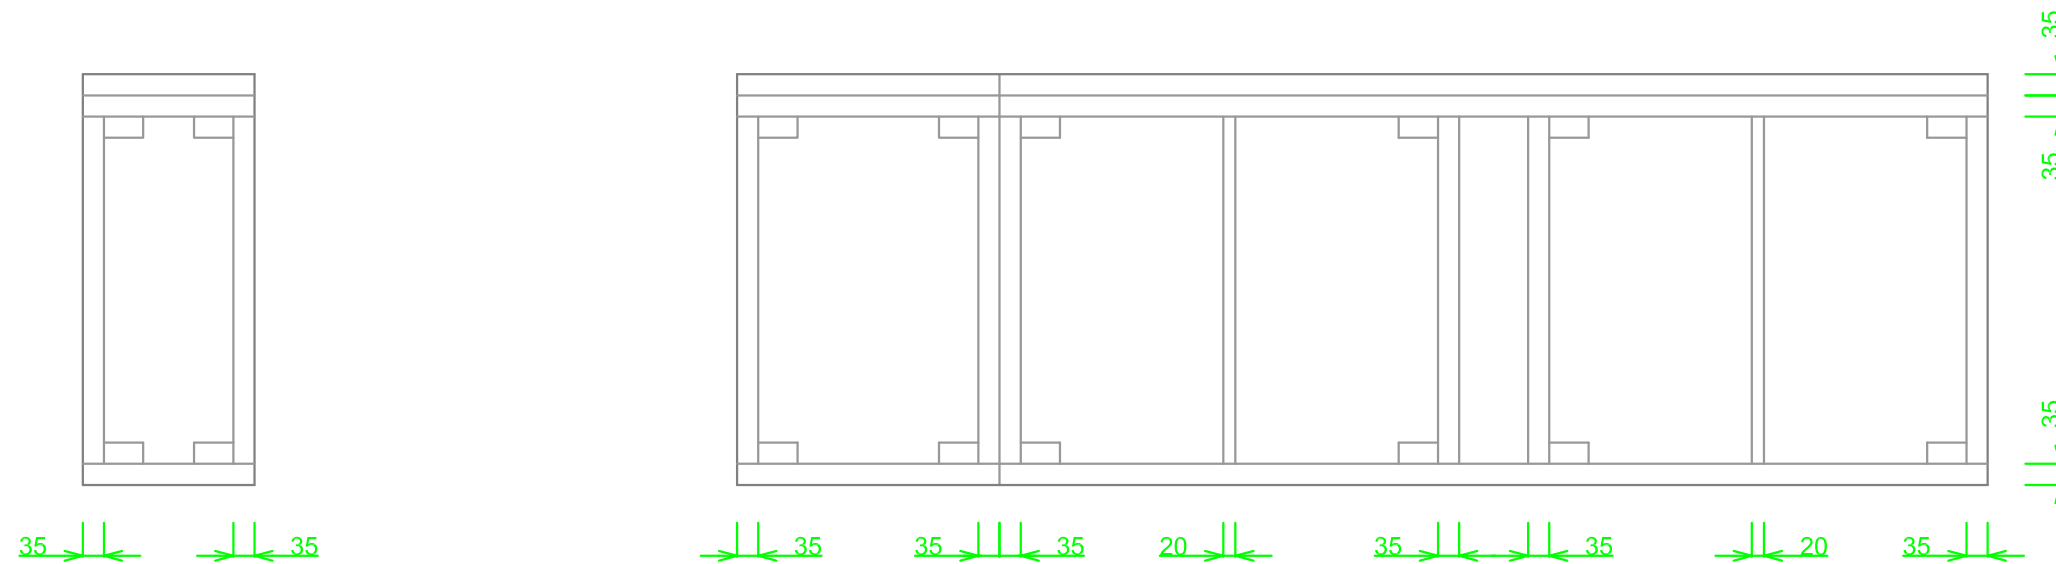

■仕様書

| 品名    | 仕様                   |
|-------|----------------------|
| 丁番    | スライド丁番               |
| 取手    | ニースハンドル              |
| 扉     | 鏡面仕上 18mm            |
| 帆立    | 両面フラッシュ・カラー化粧合板 17mm |
| バック   | 片面フラッシュ・カラー化粧合板 15mm |
| 地板、天板 | 両面フラッシュ・カラー化粧合板 20mm |
| 棚板    | 可動棚                  |