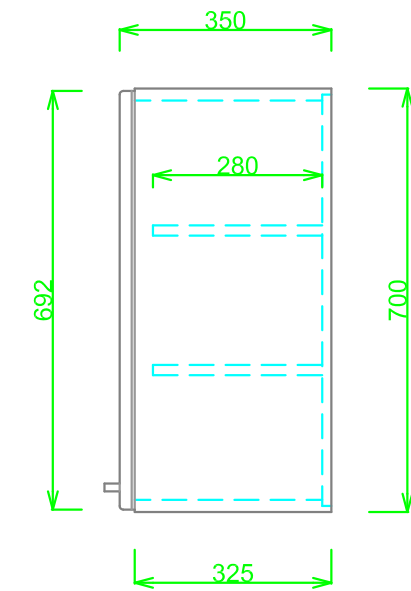

■仕様書

| 品名    | 仕様                   |
|-------|----------------------|
| 丁番    | スライド丁番               |
| 取手    | ニースハンドル              |
| 扉     | 鏡面仕上 18mm            |
| 帆立    | 両面フラッシュ・カラー化粧合板 17mm |
| バック   | 片面フラッシュ・カラー化粧合板 15mm |
| 地板、天板 | 両面フラッシュ・カラー化粧合板 20mm |
| 棚板    | 可動棚                  |