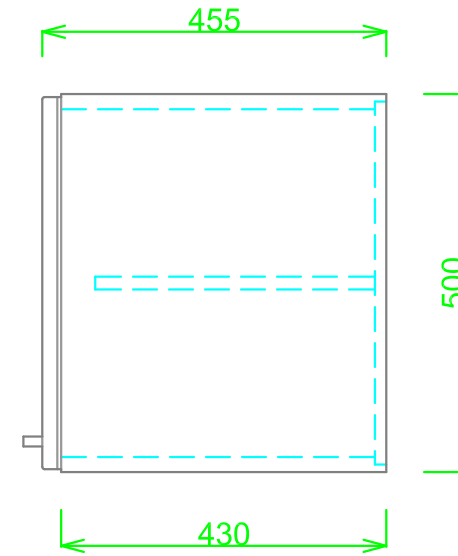

■仕様書

品名	仕様
丁番	スライド丁番
取手	ニースハンドル
扉	鏡面仕上 18mm
帆立	両面フラッシュ・カラー化粧合板 17mm
バック	片面フラッシュ・カラー化粧合板 15mm
地板、天板	両面フラッシュ・カラー化粧合板 20mm
棚板	可動棚

月日			
認印			