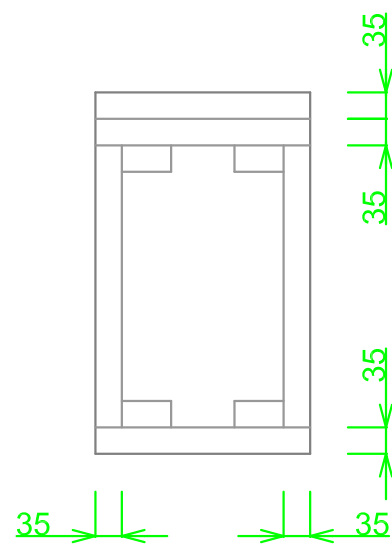

■仕様書

品名	仕様
丁番	スライド丁番
取手	ニースハンドル
扉	鏡面仕上 18mm
帆立	両面フラッシュ・カラー化粧合板 17mm
バック	片面フラッシュ・カラー化粧合板 15mm
地板、天板	両面フラッシュ・カラー化粧合板 20mm
棚板	可動棚

月日			
認印			