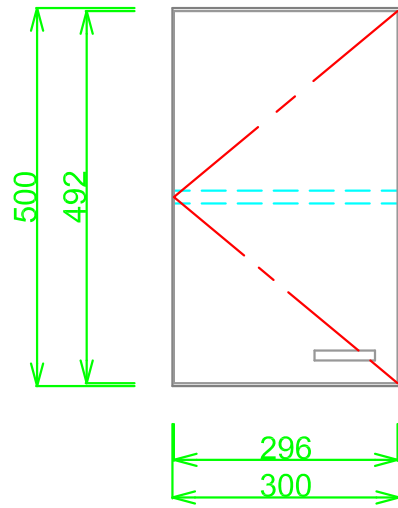

■仕様書

品名	仕様
丁番	スライド丁番
取手	ニースハンドル
扉	鏡面仕上 18mm
帆立	両面フラッシュ・カラー化粧合板 17mm
バック	片面フラッシュ・カラー化粧合板 15mm
地板、天板	両面フラッシュ・カラー化粧合板 20mm
棚板	可動棚

月日			
認印			