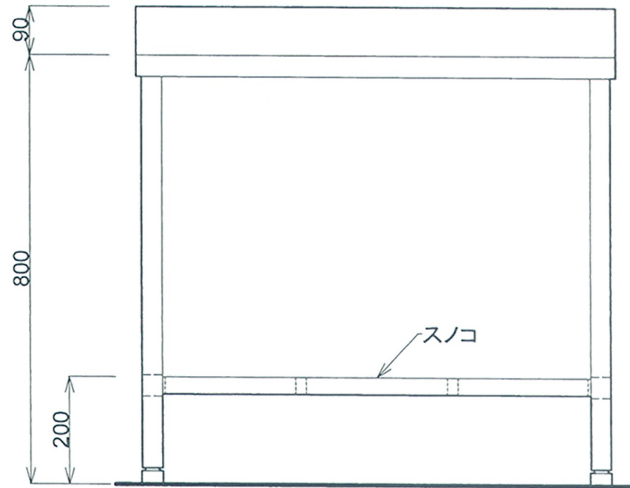

■仕様書

品名	仕様
トップ	SUS430 t1.0 #400
スノコ板	取外し式(平板)

月日	
認印	