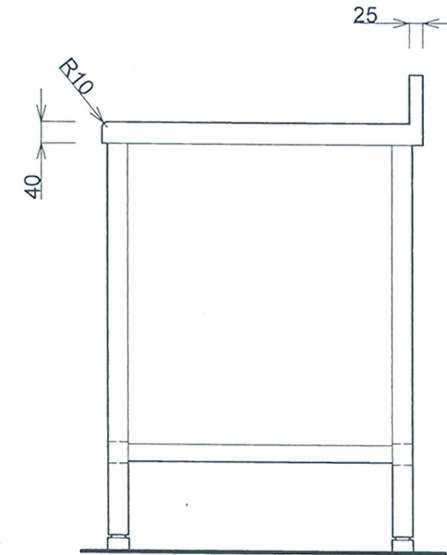

■仕様書

品名	仕様
トップ	SUS430 t1.0 #400
スノコ板	取外し式(平板)

月日	
認印	