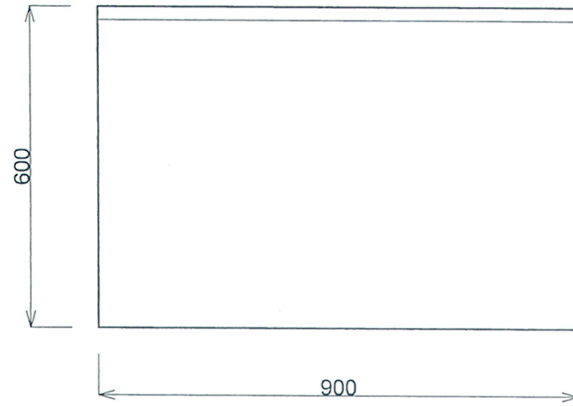

■仕様書

品名	仕様
トップ	SUS430 t1.0 #400
スノコ板	取外し式(平板)

月日	
認印	