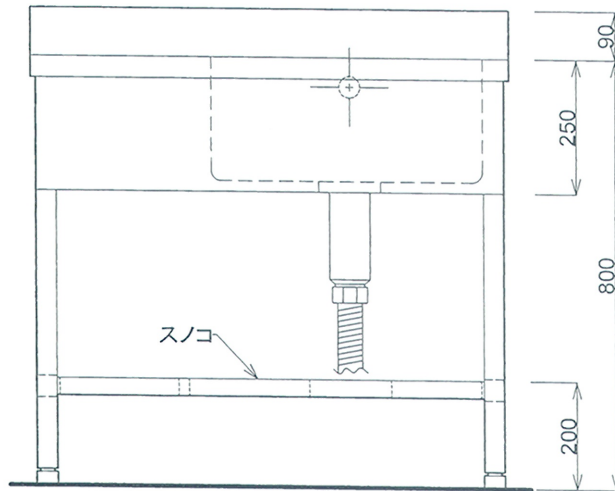

■仕様書

品名	仕様
トップ	SUS430 t1.0 #400
スノコ板	取外し式(平板)
トラップ	小型ストレーナー

月日	
認印	