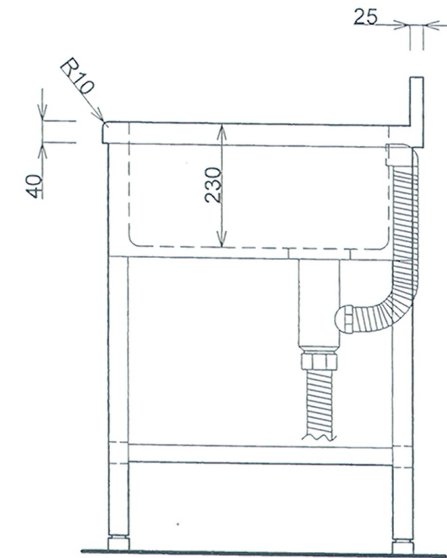

■仕様書

品名	仕様
トップ	SUS430 t1.0 #400
スノコ板	取外し式(平板)
トラップ	小型ストレーナー

月日	
認印	