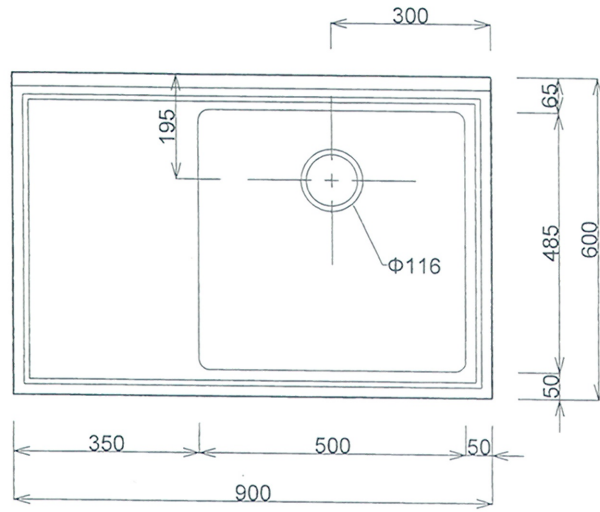

■仕様書

品名	仕様
トップ	SUS430 t1.0 #400
スノコ板	取外し式(平板)
トラップ	小型ストレーナー

月日	
認印	