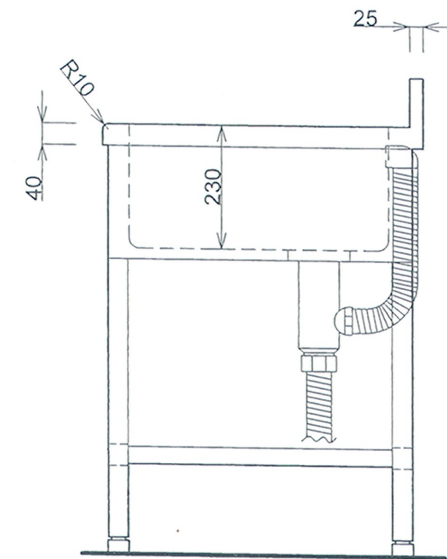

■仕様書

品名	仕様
トップ	SUS430 t1.0 #400
スノコ板	取外し式(平板)
トラップ	小型ストレーナー

月日	
認印	