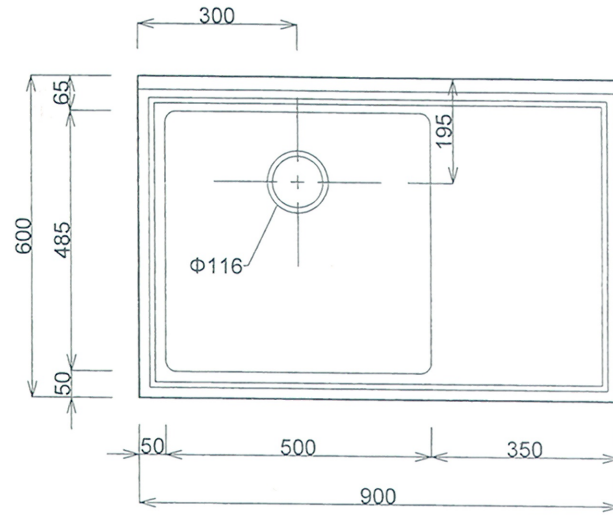

■仕様書

品名	仕様
トップ	SUS430 t1.0 #400
スノコ板	取外し式(平板)
トラップ	小型ストレーナー

月日	
認印	