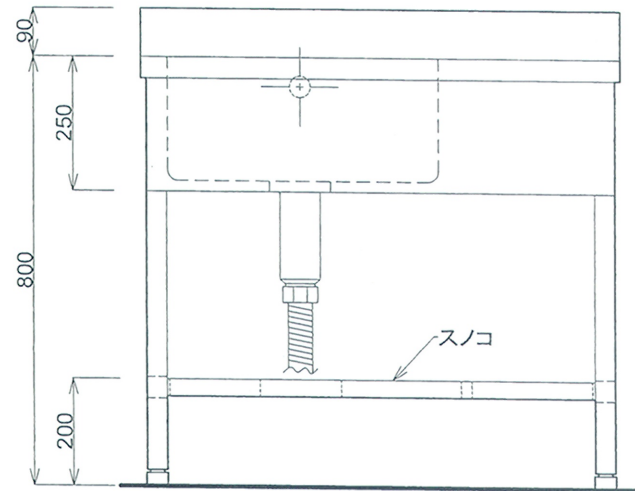

■仕様書

品名	仕様
トップ	SUS430 t1.0 #400
スノコ板	取外し式(平板)
トラップ	小型ストレーナー

月日	
認印	