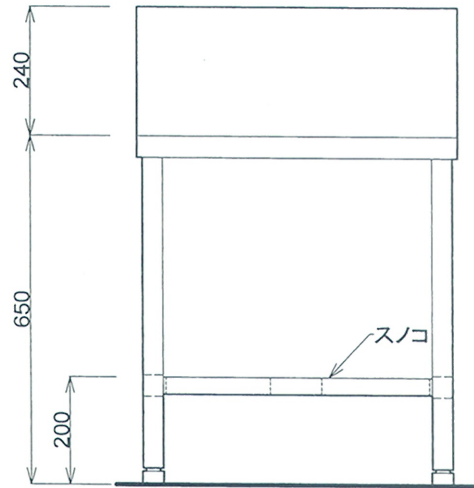

■仕様書

品名	仕様
トップ	SUS430 t1.0 #400
スノコ板	取外し式(平板)

月日	
認 印	