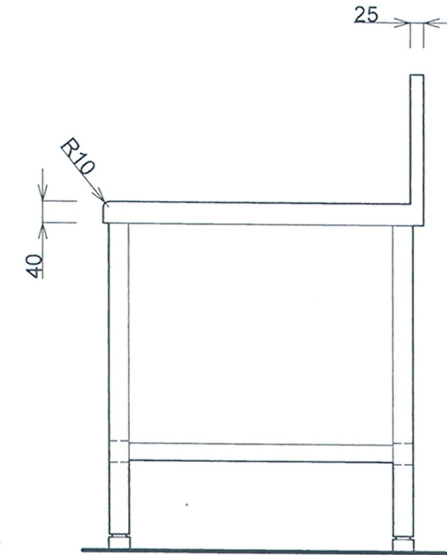

■仕様書

品名	仕様
トップ	SUS430 t1.0 #400
スノコ板	取外し式(平板)

月日	
認 印	