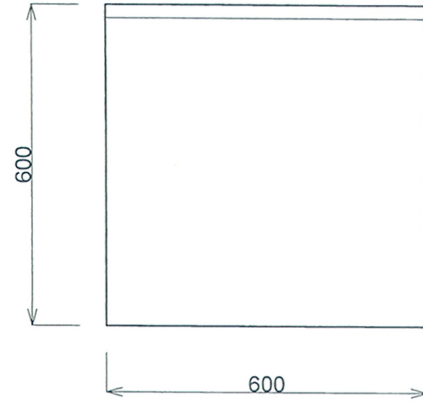

■仕様書

品名	仕様
トップ	SUS430 t1.0 #400
スノコ板	取外し式(平板)

月日	
認 印	