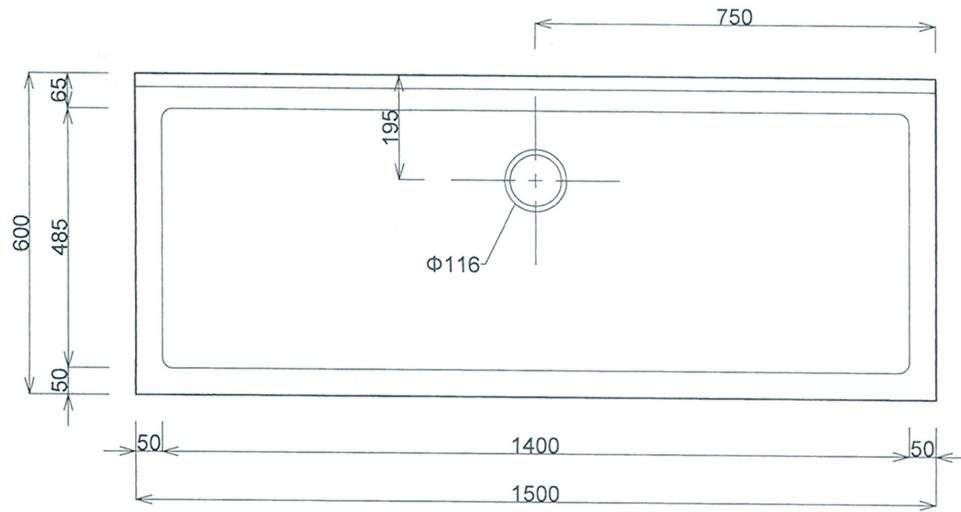

■仕様書

品名	仕様
トップ	SUS430 t1.0 #400
スノコ板	取外し式(平板)
トラップ	小型ストレーナー

月日	
認印	