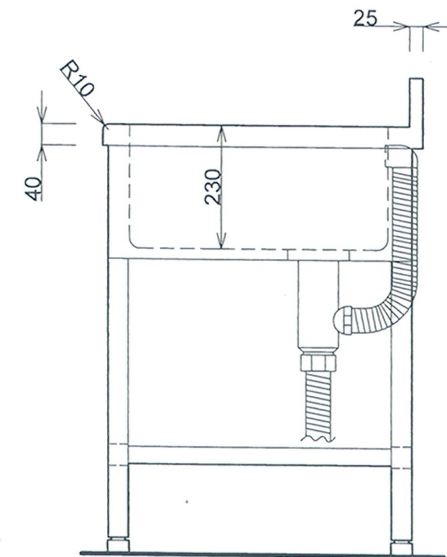

■仕様書

品名	仕様
トップ	SUS430 t1.0 #400
スノコ板	取外し式(平板)
トラップ	小型ストレーナー

月日	
認印	