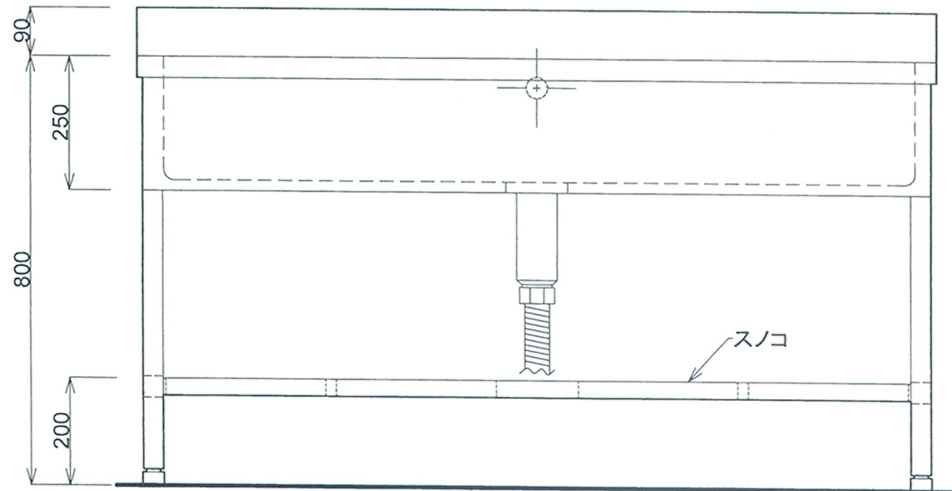

■仕様書

品名	仕様
トップ	SUS430 t1.0 #400
スノコ板	取外し式(平板)
トラップ	小型ストレーナー

月日	
認印	