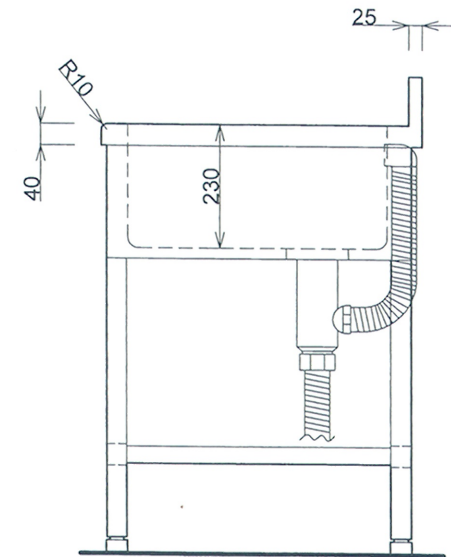

■仕様書

品名	仕様
トップ	SUS430 t1.0 #400
スノコ板	取外し式(平板)
トラップ	小型ストレーナー

月日	
認 印	