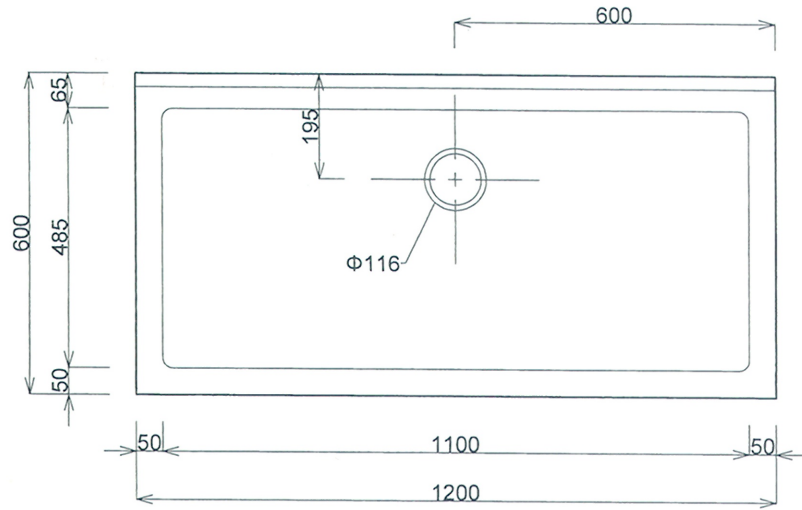

■仕様書

品名	仕様
トップ	SUS430 t1.0 #400
スノコ板	取外し式(平板)
トラップ	小型ストレーナー

月日	
認 印	