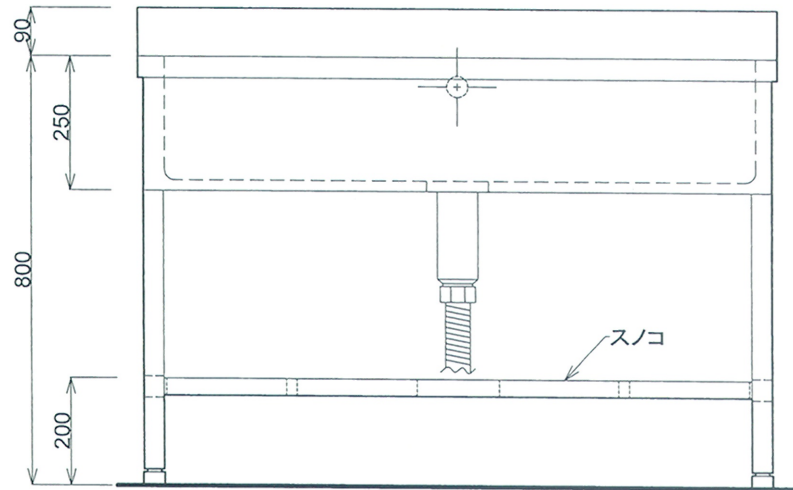

■仕様書

品名	仕様
トップ	SUS430 t1.0 #400
スノコ板	取外し式(平板)
トラップ	小型ストレーナー

月日	
認 印	