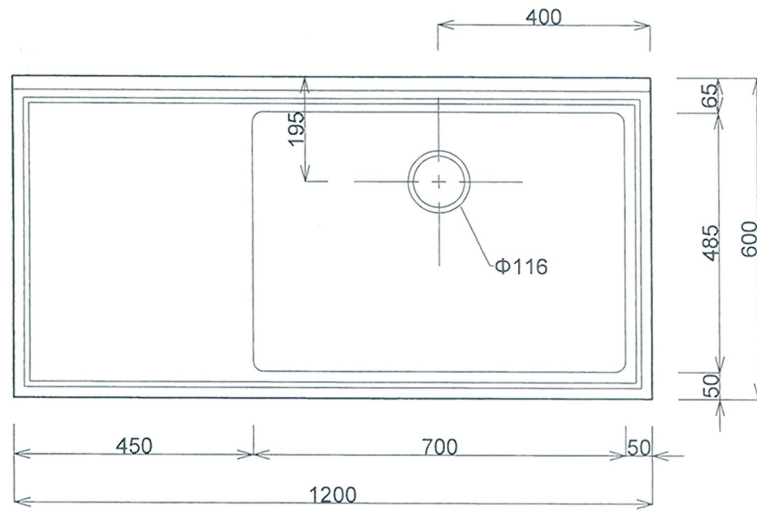

■仕様書

品名	仕様
トップ	SUS430 t1.0 #400
スノコ板	取外し式(平板)
トラップ	小型ストレーナー

月日	
認印	