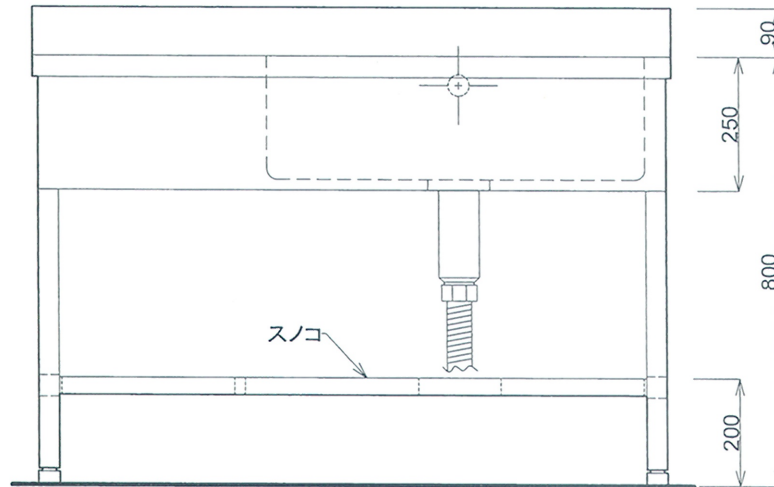

■仕様書

品名	仕様
トップ	SUS430 t1.0 #400
スノコ板	取外し式(平板)
トラップ	小型ストレーナー

月日	
認印	