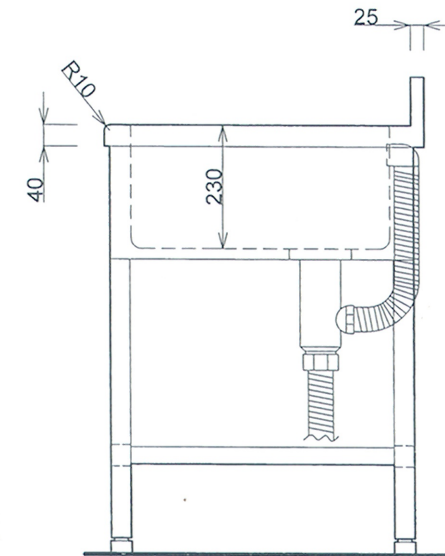

■仕様書

品名	仕様
トップ	SUS430 t1.0 #400
スノコ板	取外し式(平板)
トラップ	小型ストレーナー

月日	
認印	