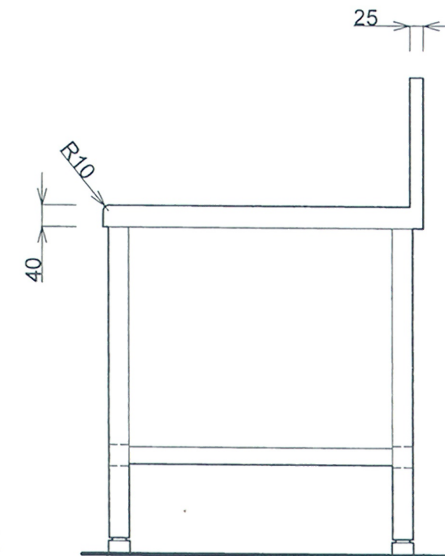

■仕様書

品名	仕様
トップ	SUS430 t1.0 #400
スノコ板	取外し式(平板)

月日	
認印	