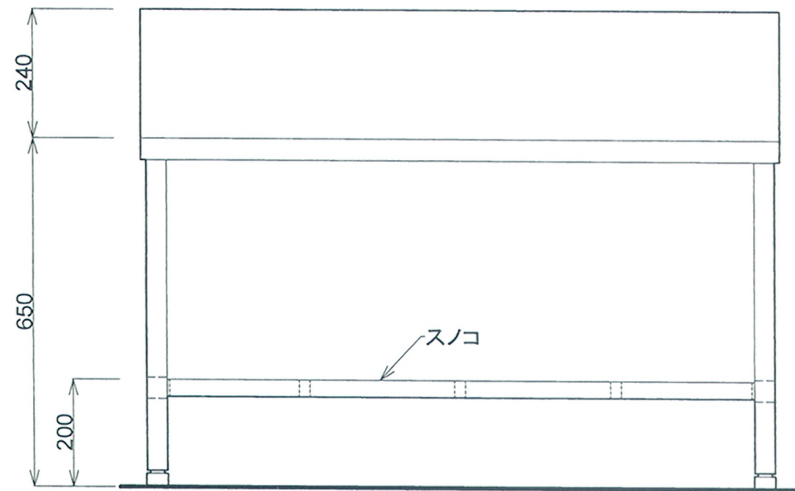

■仕様書

品名	仕様
トップ	SUS430 t1.0 #400
スノコ板	取外し式(平板)

月日	
認印	