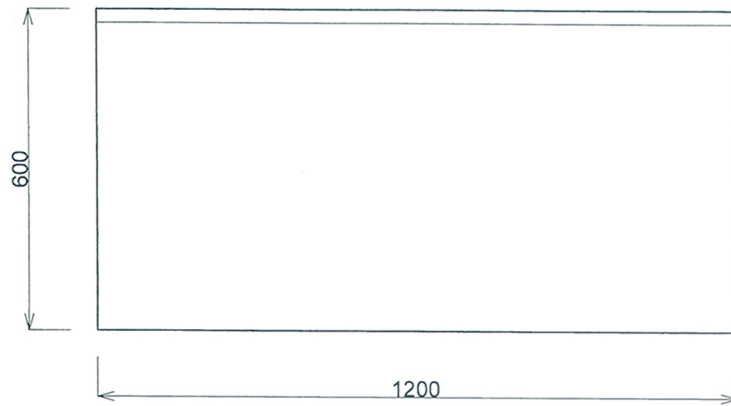

■仕様書

品名	仕様
トップ	SUS430 t1.0 #400
スノコ板	取外し式(平板)

月日	
認印	