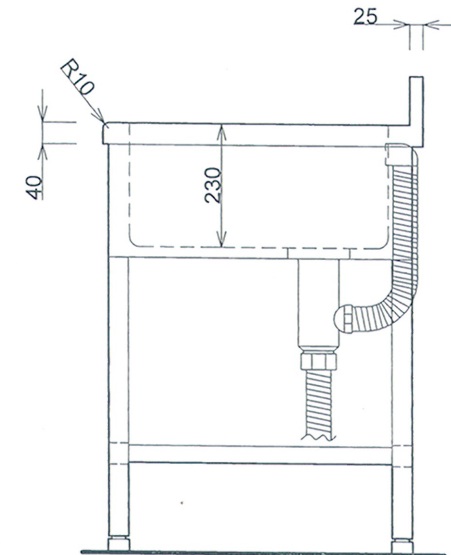

■仕様書

品名	仕様
トップ	SUS430 t1.0 #400
スノコ板	取外し式(平板)
トラップ	小型ストレーナー

月日	
認印	