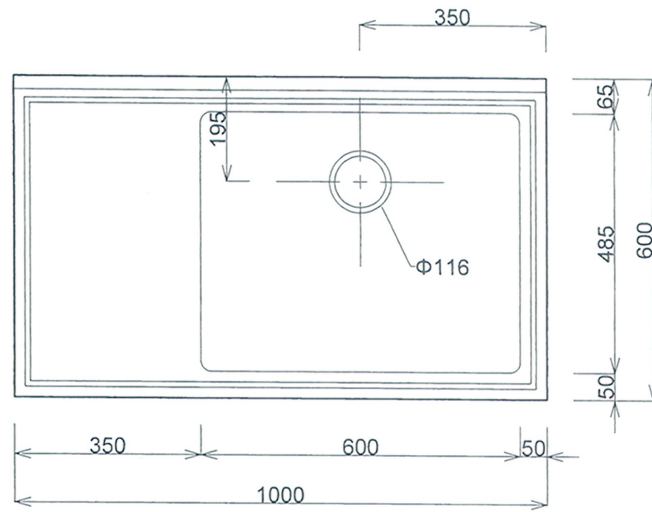

■仕様書

品名	仕様
トップ	SUS430 t1.0 #400
スノコ板	取外し式(平板)
トラップ	小型ストレーナー

月日	
認印	