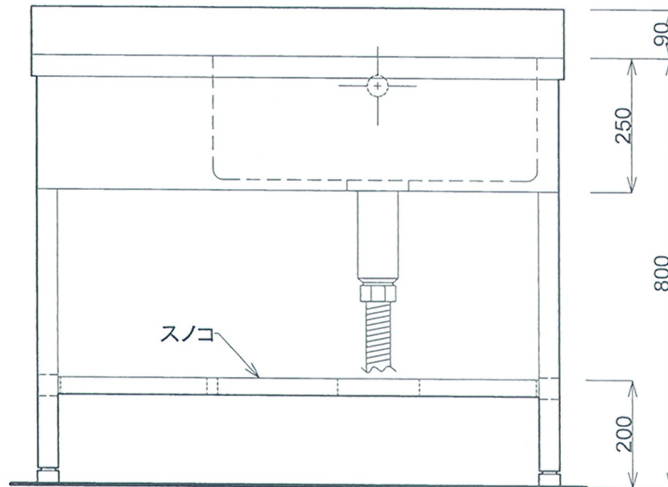

■仕様書

品名	仕様
トップ	SUS430 t1.0 #400
スノコ板	取外し式(平板)
トラップ	小型ストレーナー

月日	
認印	