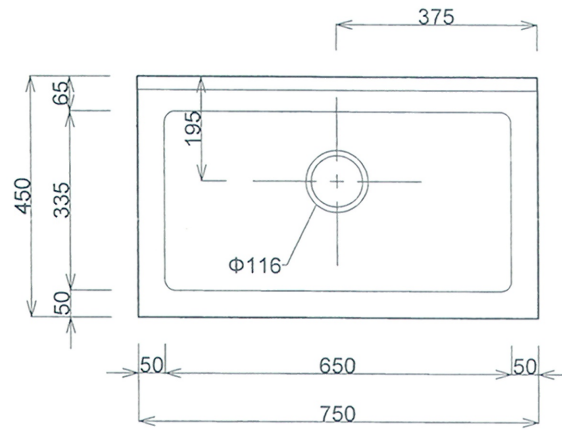

■仕様書

品名	仕様
トップ	SUS430 t1.0 #400
スノコ板	取外し式(平板)
トラップ	小型ストレーナー

月日	
認 印	