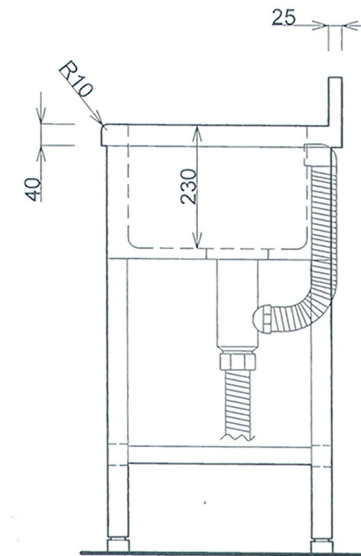

■仕様書

品名	仕様
トップ	SUS430 t1.0 #400
スノコ板	取外し式(平板)
トラップ	小型ストレーナー

月日	
認 印	