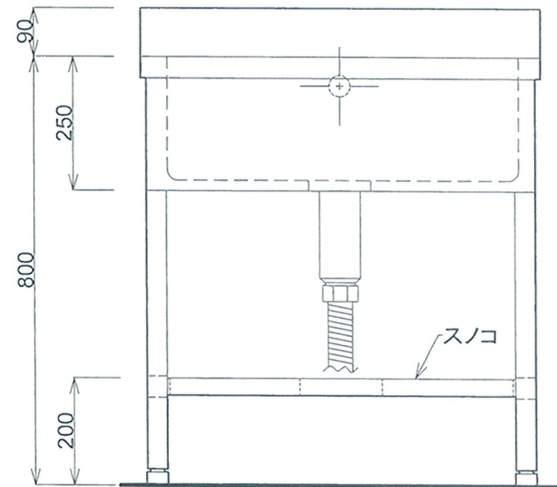

■仕様書

品名	仕様
トップ	SUS430 t1.0 #400
スノコ板	取外し式(平板)
トラップ	小型ストレーナー

月日	
認 印	