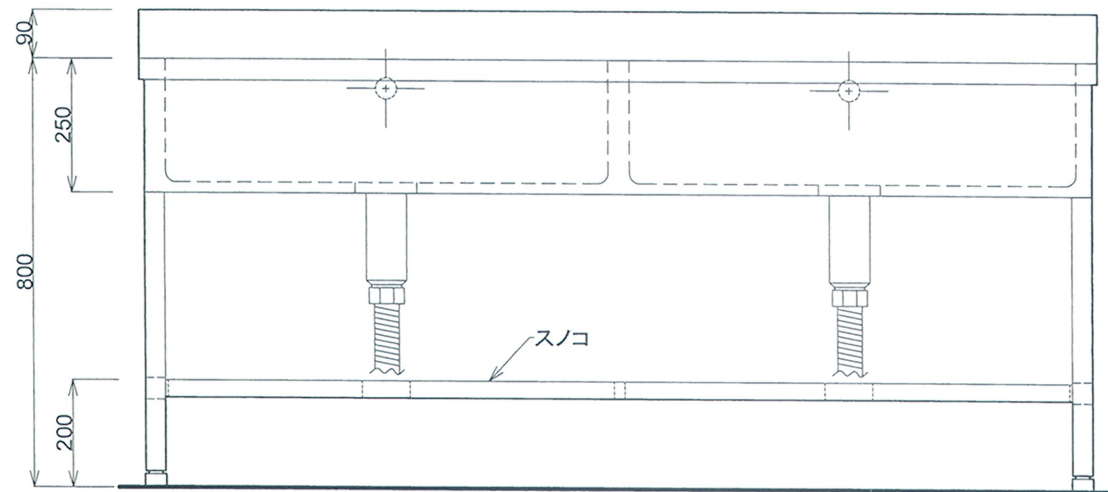

■仕様書

品名	仕様
トップ	SUS430 t1.0 #400
スノコ板	取外し式(平板)
トラップ	小型ストレーナー

月日	
認印	