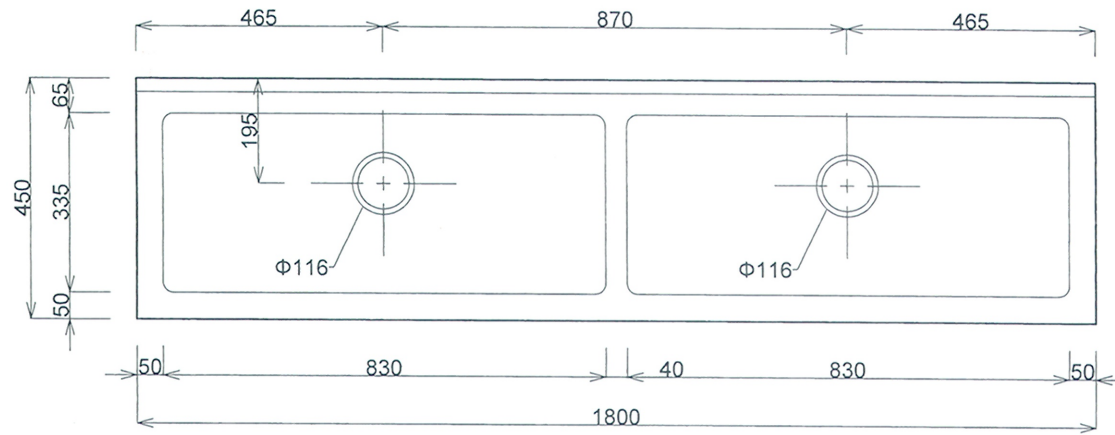

■仕様書

品名	仕様
トップ	SUS430 t1.0 #400
スノコ板	取外し式(平板)
トラップ	小型ストレーナー

月日	
認印	