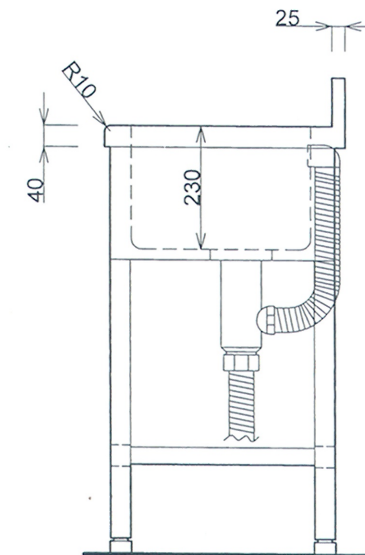

■仕様書

品名	仕様
トップ	SUS430 t1.0 #400
スノコ板	取外し式(平板)
トラップ	小型ストレーナー

月日	
認印	