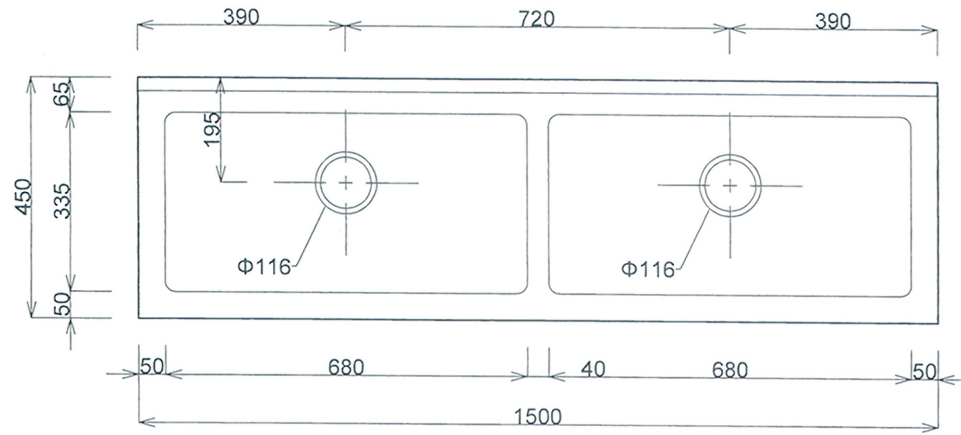

■仕様書

品名	仕様
トップ	SUS430 t1.0 #400
スノコ板	取外し式(平板)
トラップ	小型ストレーナー

月日	
認印	