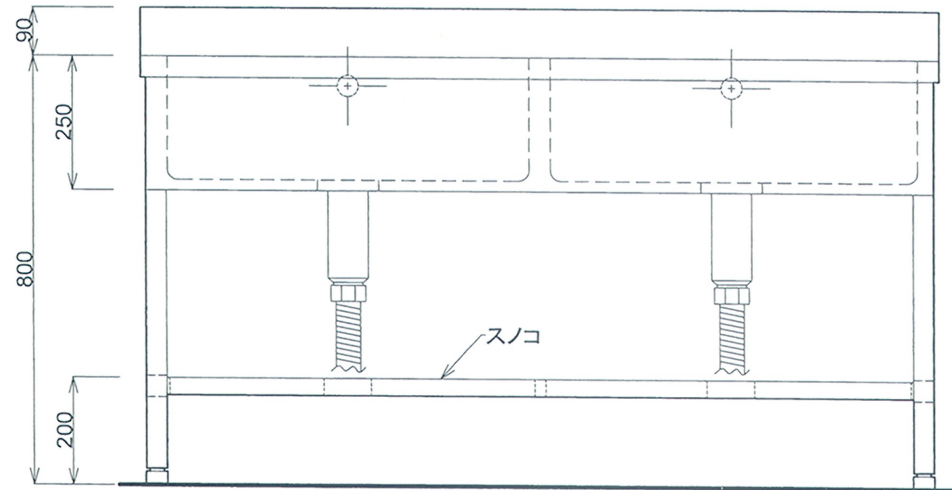

■仕様書

品名	仕様
トップ	SUS430 t1.0 #400
スノコ板	取外し式(平板)
トラップ	小型ストレーナー

月日	
認印	