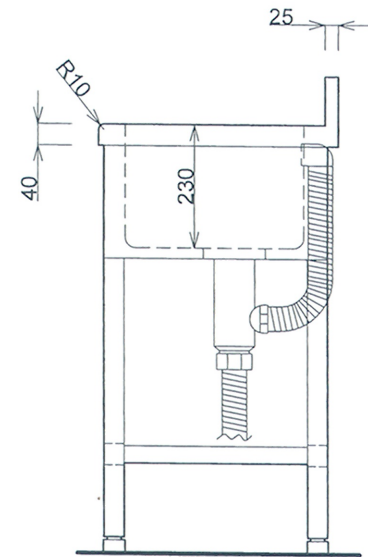

■仕様書

品名	仕様
トップ	SUS430 t1.0 #400
スノコ板	取外し式(平板)
トラップ	小型ストレーナー

月日	
認印	