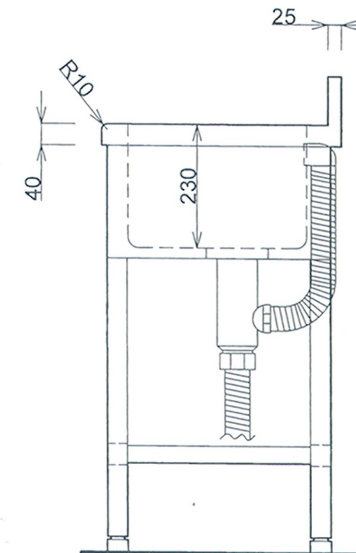

■仕様書

品名	仕様
トップ	SUS430 t1.0 #400
スノコ板	取外し式(平板)
トラップ	小型ストレーナー

月日	
認 印	