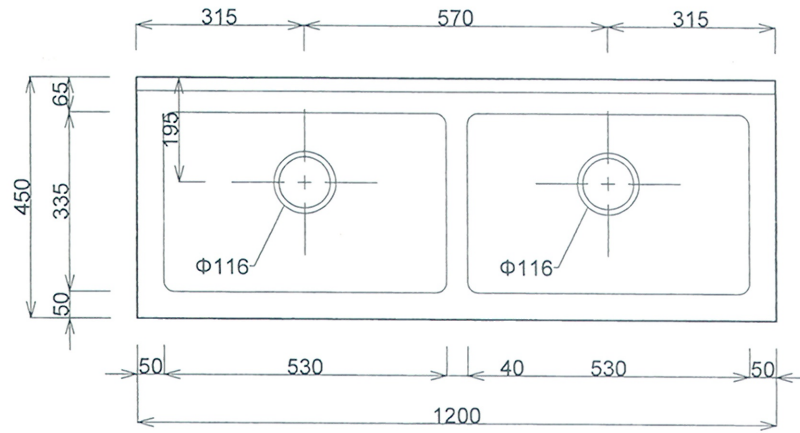

■仕様書

品名	仕様
トップ	SUS430 t1.0 #400
スノコ板	取外し式(平板)
トラップ	小型ストレーナー

月日	
認 印	