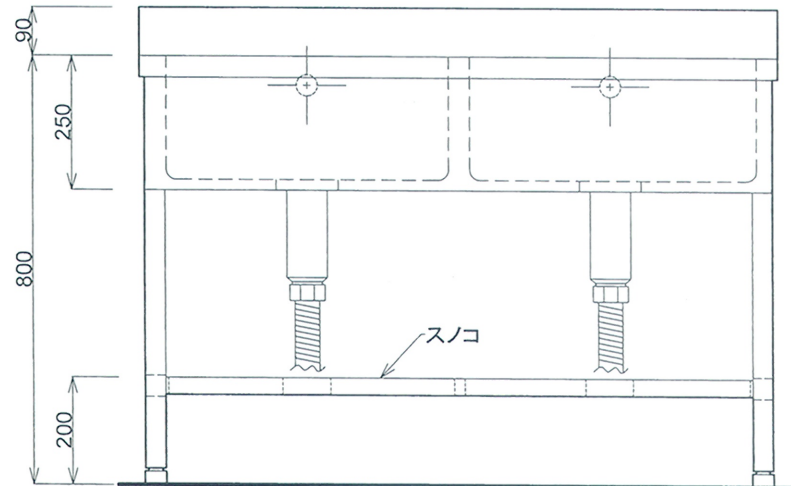

■仕様書

品名	仕様
トップ	SUS430 t1.0 #400
スノコ板	取外し式(平板)
トラップ	小型ストレーナー

月日	
認 印	