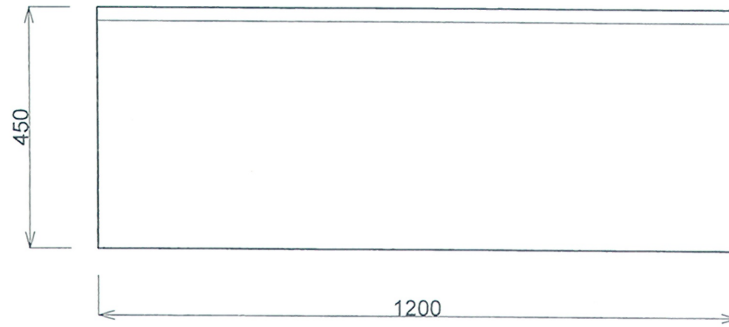

■仕様書

品名	仕様
トップ	SUS430 t1.0 #400
スノコ板	取外し式(平板)

月日	
認印	