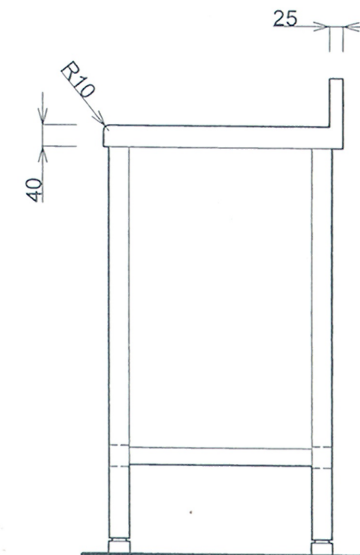

■仕様書

品名	仕様
トップ	SUS430 t1.0 #400
スノコ板	取外し式(平板)

月日	
認印	