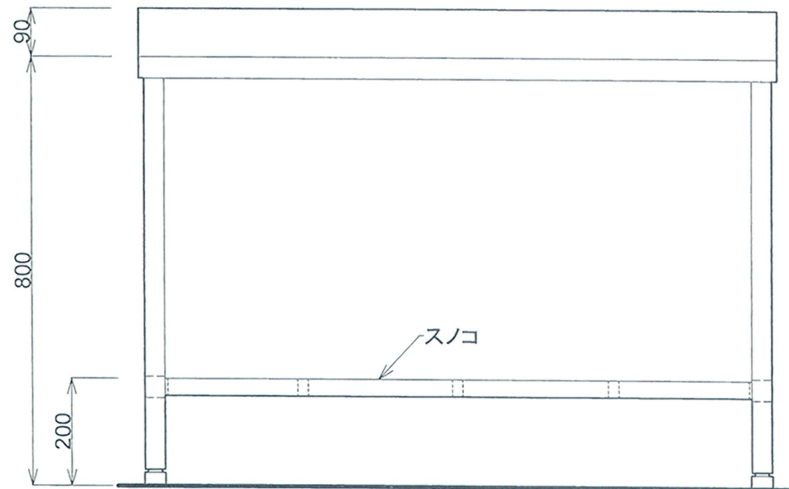

■仕様書

品名	仕様
トップ	SUS430 t1.0 #400
スノコ板	取外し式(平板)

月日	
認印	