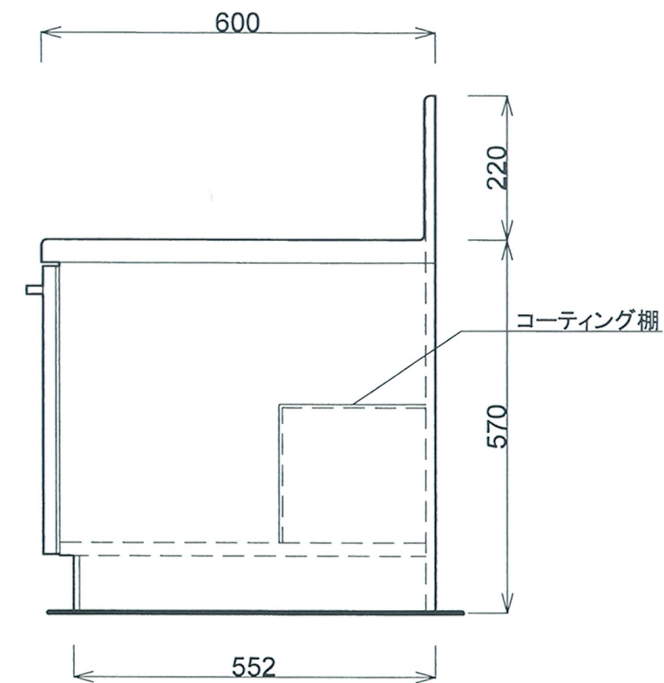

■仕様書

| 品名 | 仕様 |
|-----|--------------------------------|
| 天板 | 443CT t0.5 銀河エンボス |
| 丁番 | スライド丁番 |
| 取手 | ソフトカバー付プルノブ |
| 扉 | 表 IP ポリエステル化粧合板 LP・BP オレフィン化粧板 |
| | 裏 カラー化粧合板 18mm |
| 帆立 | 両面フラッシュ・カラー化粧合板 17mm |
| バック | 片面フラッシュ・カラー化粧合板 15mm |
| 地板 | 片面フラッシュ・カラー化粧合板 20mm |
| 台輪 | 塩ビシート貼り 9mm |